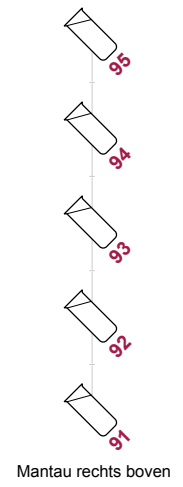

Robert Julliat 2kw Profile	Robert Julliat 1kw Profile	ETC par 750w	Desisti Cycl.1kw	Lichtplan Papyruszaal Theater aan het Vrijthof
Enizoom 2kw Profile	ETC 750w Profile	ADB 2kw PC		

Zaallicht: #260-270