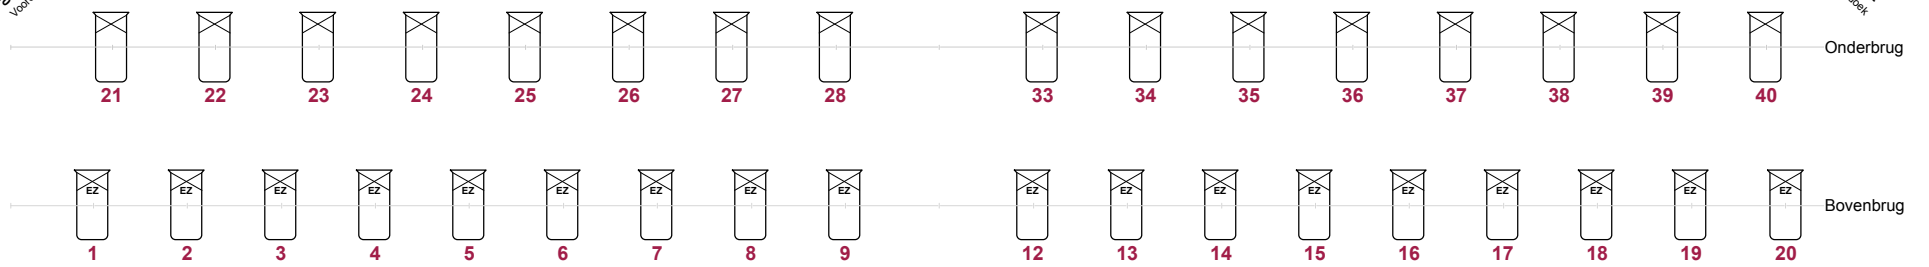

Horizon

Channel: Gel:

101-102-103	
104-105-106	
107-108-109	
110-111-112	

Robert Julliat 2kw Profile	Robert Julliat 1kw Profile	ETC par 750w	Desisti Cycl.1kw	Lichtplan Papyruszaal Theater aan het Vrijthof
Enizoom 2kw Profile	ETC 750w Profile	ADB 2kw PC		

Zaallicht: #260-270