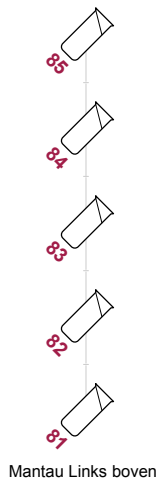

Robert Julliat 2kw Profile	Robert Julliat 1kw Profile	ETC par 750w	Desisti Cycl.1kw	Lichtplan Papyruszaal Theater aan het Vrijthof
Enizoom 2kw Profile	ETC 750w Profile	ADB 2kw PC		

Zaallicht: #260-270